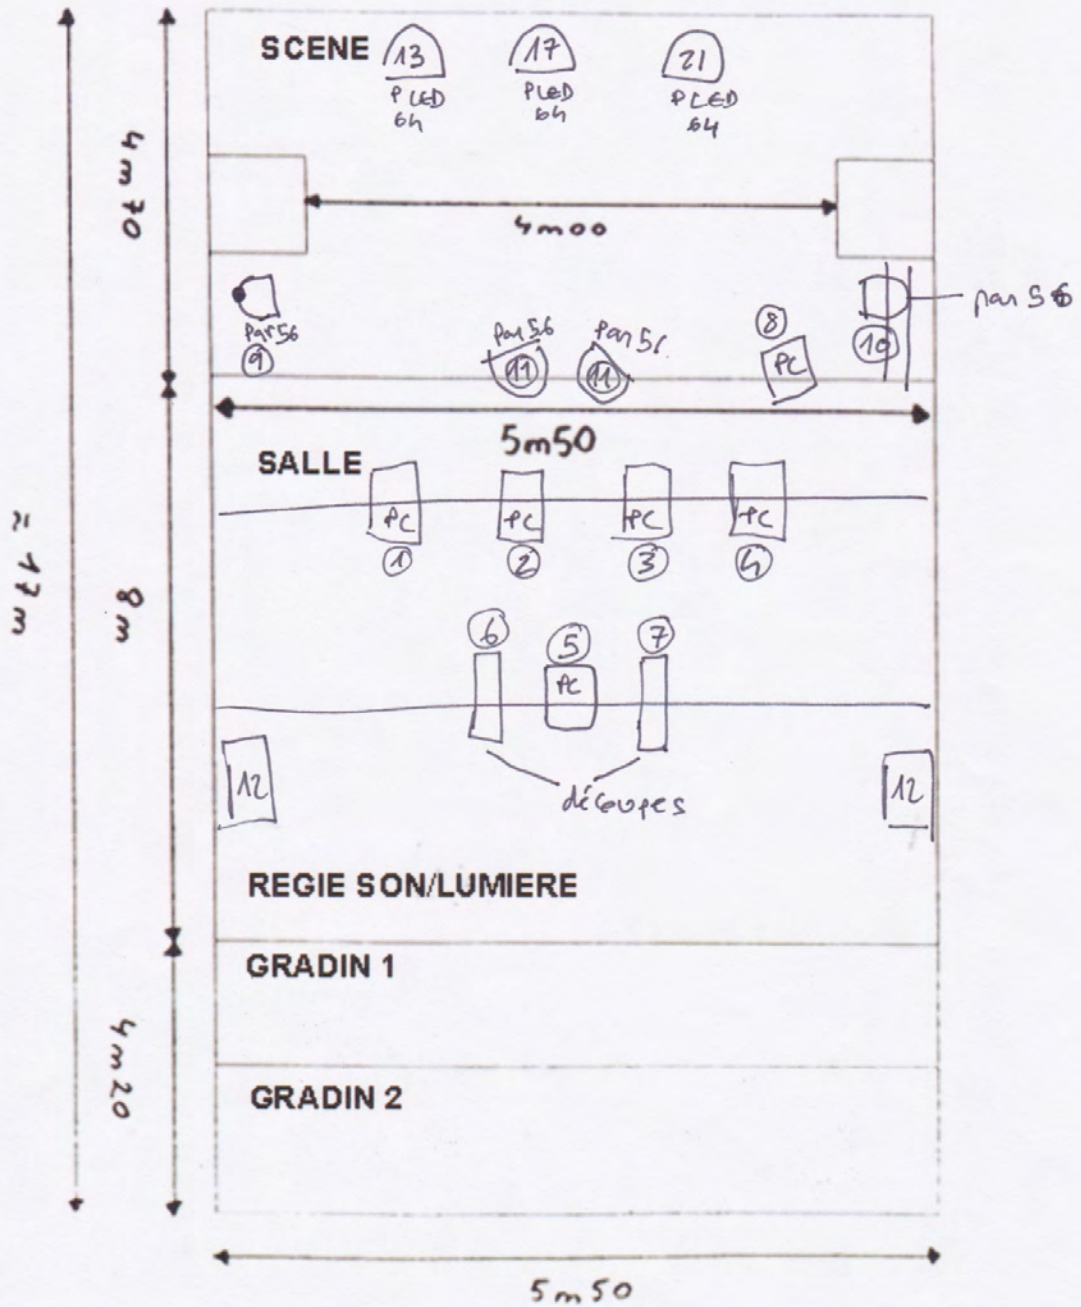

SCENE CLUB / CATALYSE

Implantation circuits lumière salle Club :

1. PC jardin extérieur
2. PC jardin intérieur
3. PC cour intérieur
4. PC cour extérieur
5. PC Central milieu salle
6. Découpe jardin
7. Découpe cour
8. PC scène
9. Par latérale jardin
10. Par latérale cour
11. Pars linkées arrière scène
12. Lumière salle

- | | |
|-------|-----------------------|
| 13. R | |
| 14. V | Contre par led jardin |
| 15. B | |
| 16. O | |
| 17. R | |
| 18. V | Contre par led centre |
| 19. B | |
| 20. O | |
| 21. R | |
| 22. V | Contre par led cour |
| 23. B | |
| 24. O | |